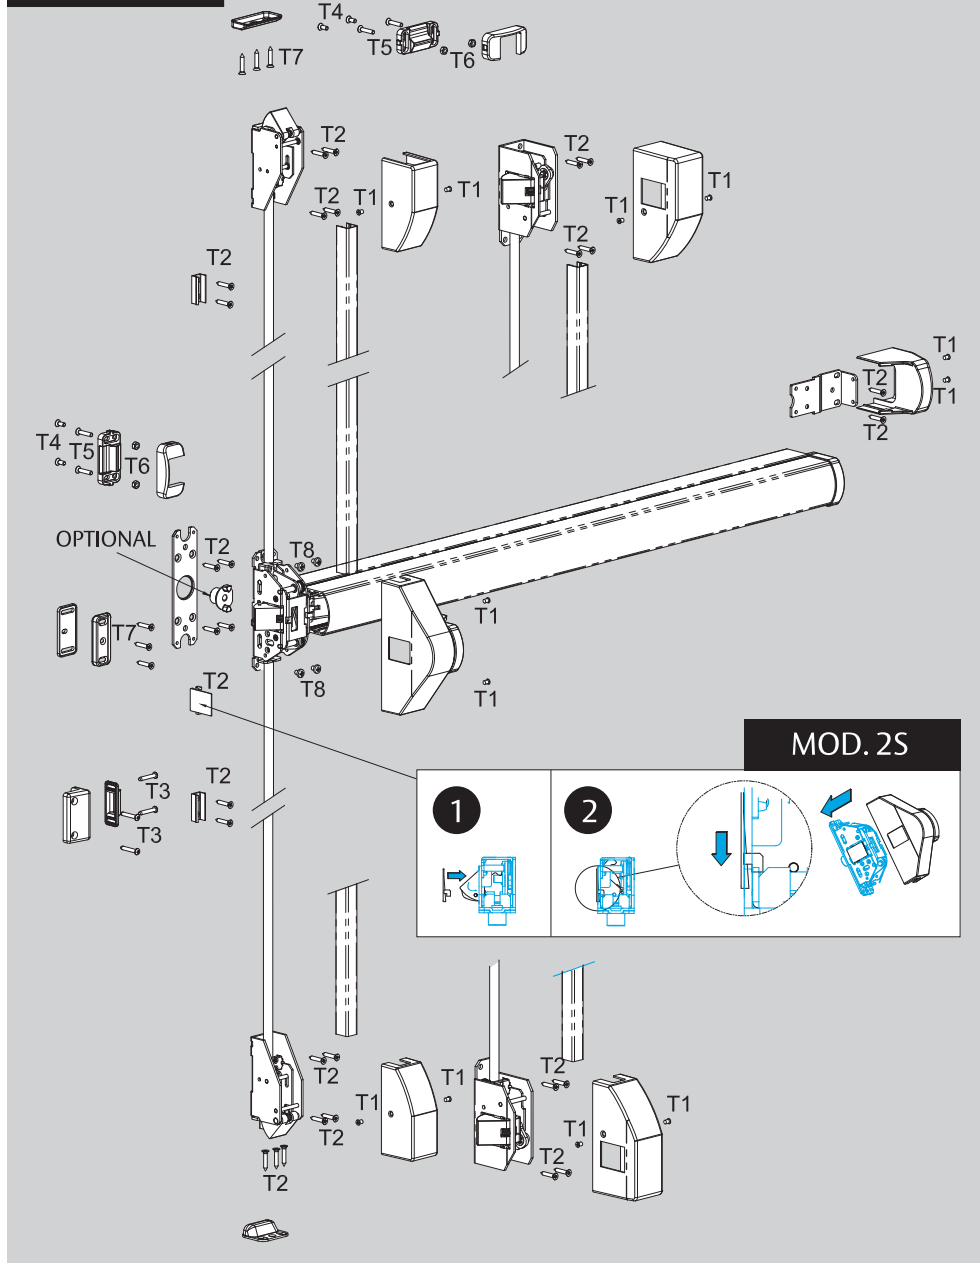

PED 300

ASSA ABLOY

Instalation Instructions

MOD. 2S/3S

CE	ASSA ABLOY EAST EUROPE Dolnoocholupska 1418/12, 102 00 Praha 10 Czech Republic	12
	1239/0814901	3 7 6 / B 1 3 2 2 B A
UNE-EN 1125: 2009		

Standard

	1 POINT	2 POINTS	3 POINTS
M4 x 6,5 T1	4	8	8
Ø 3,5 x 22 T2	8	21	21
Ø 3,5 x 32 T7	3	3	6
M4 x 5 T8	4	4	4

Optional strikers

T3	Ø 3,9 x 25	4
T4	M4 x 10	2
T5	M4 x 20	2
T6	M4	2