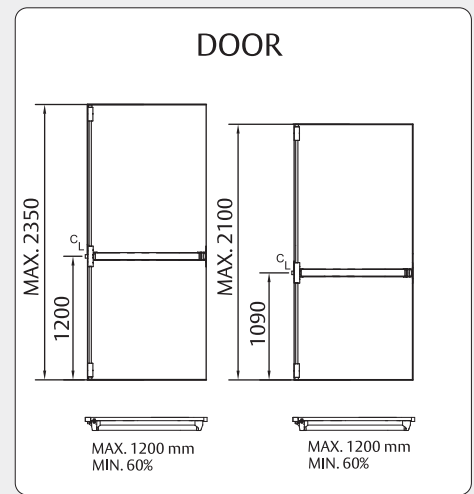

PED 300

ASSA ABLOY

Instalation Instructions

MOD. 2S/3S

CE	ASSA ABLOY EAST EUROPE Dolnoocholupska 1418/12, 102 00 Praha 10 Czech Republic	12
	1239/0814901	3 7 6 / B 1 3 2 2 B A
UNE-EN 1125: 2009		

Standard

	1 POINT	2 POINTS	3 POINTS
M4 x 6,5 T1	4	8	8
Ø 3,5 x 22 T2	8	21	21
Ø 3,5 x 32 T7	3	3	6
M4 x 5 T8	4	4	4

Optional strikers

T3	Ø 3,9 x 25	4
T4	M4 x 10	2
T5	M4 x 20	2
T6	M4	2